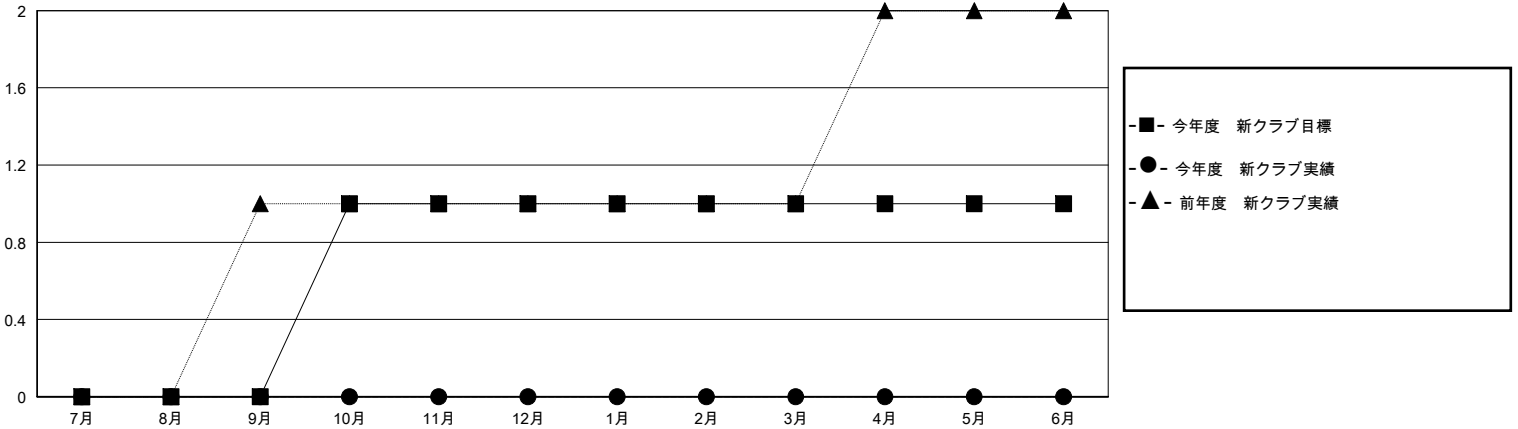

# MONTHLY MEMBERSHIP PROGRESS REPORT

District 335 C

Results as of: 10/31/2024

GMT:

地域 JAPAN

GMT会則地域

クラブ				名			
結果: 2024-2025				結果: 2024-2025			
四半期	新クラブ目標	新クラブ	解散クラブ	四半期	会員純増目標	会員増強実績	退会者(転籍を含む)実際
7月/8月/9月	0	0	0	7月/8月/9月	0	136	65
10月/11月/12月	1	0	0	10月/11月/12月	300	16	13
1月/2月/3月	0	0	0	1月/2月/3月	0	0	0
4月/5月/6月	0	0	0	4月/5月/6月	0	0	0

新クラブ目標及び実績累計

会員目標及び実績累計

解散クラブ: 0	48 CLUBS OF 99 一名以上の新会員を登録	男女別
退会者	<a href="#">会員累計データを見るには、ここをクリック</a>	男性 2,922 (83.58%)
物故会員 8		女性 572 (16.36%)
クラブ解散 0	世帯主/家族会員合計 0	
その他 57	国際会費半額の家族会員 0	
合計 65		