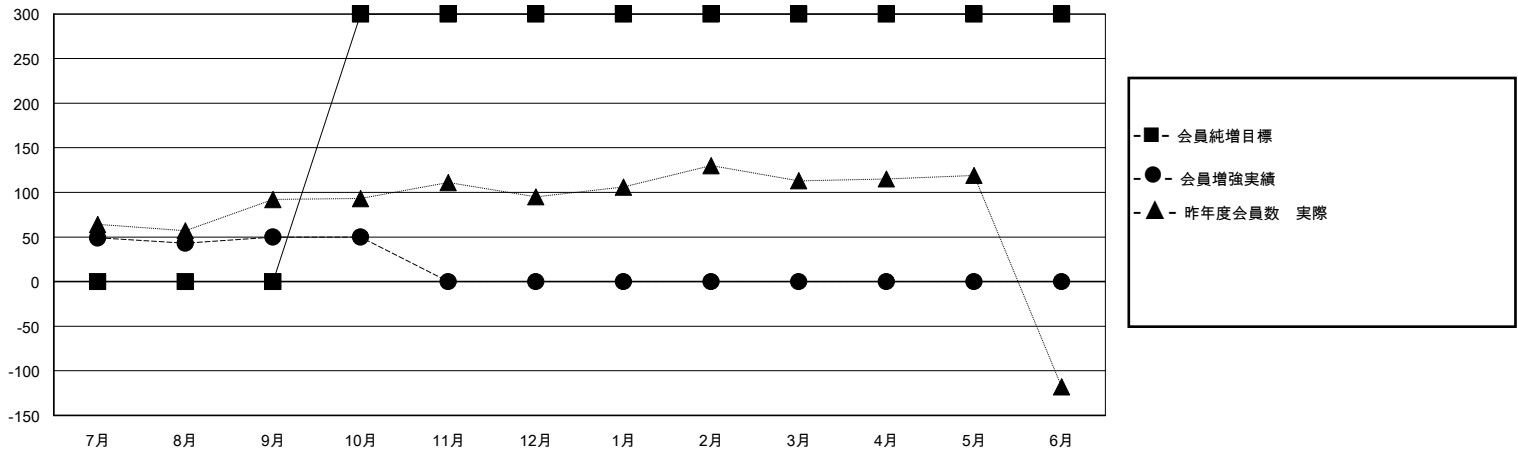

# MONTHLY MEMBERSHIP PROGRESS REPORT

District 335 C

Results as of: 10/31/2024

GMT:

地域 JAPAN

GMT会則地域

クラブ				名			
結果: 2024-2025				結果: 2024-2025			
四半期	新クラブ目標	新クラブ	解散クラブ	四半期	会員純増目標	会員増強実績	退会者(転籍を含む)実際
7月/8月/9月	0	0	0	7月/8月/9月	0	136	65
10月/11月/12月	1	0	0	10月/11月/12月	300	16	13
1月/2月/3月	0	0	0	1月/2月/3月	0	0	0
4月/5月/6月	0	0	0	4月/5月/6月	0	0	0

新クラブ目標及び実績累計

会員目標及び実績累計

解散クラブ: 0	48 CLUBS OF 99 一名以上の新会員を登録	男女別
退会者	<a href="#">会員累計データを見るには、ここをクリック</a>	男性 2,922 (83.58%)
物故会員 8		女性 572 (16.36%)
クラブ解散 0	世帯主/家族会員合計 0	
その他 57	国際会費半額の家族会員 0	
合計 65		